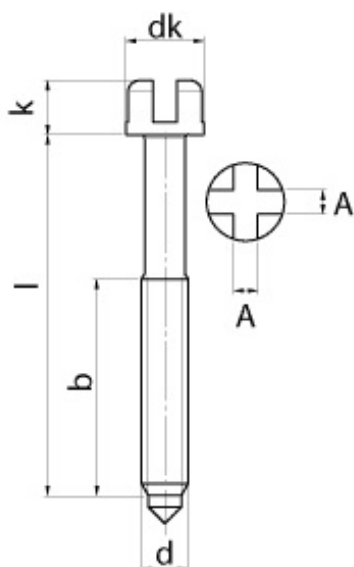

PRODUCT SHEET

Description:

Crown Screw No. 515, M6 x 35mm, Pointed, Steel BZP

Item number:

11.04.021-0

Units	Box	Carton	HS Code	Barcode
Pcs.		2800	7318155898	 5704866012904

k	d	dk	A	b	l
7	M6	10	3,10	20	30
7	M6	10	3,10	20	35
7	M6	10	3,10	30	40
7	M6	10	3,10	30	50
7	M6	10	3,10	50	65
7	M6	10	3,10	50	80